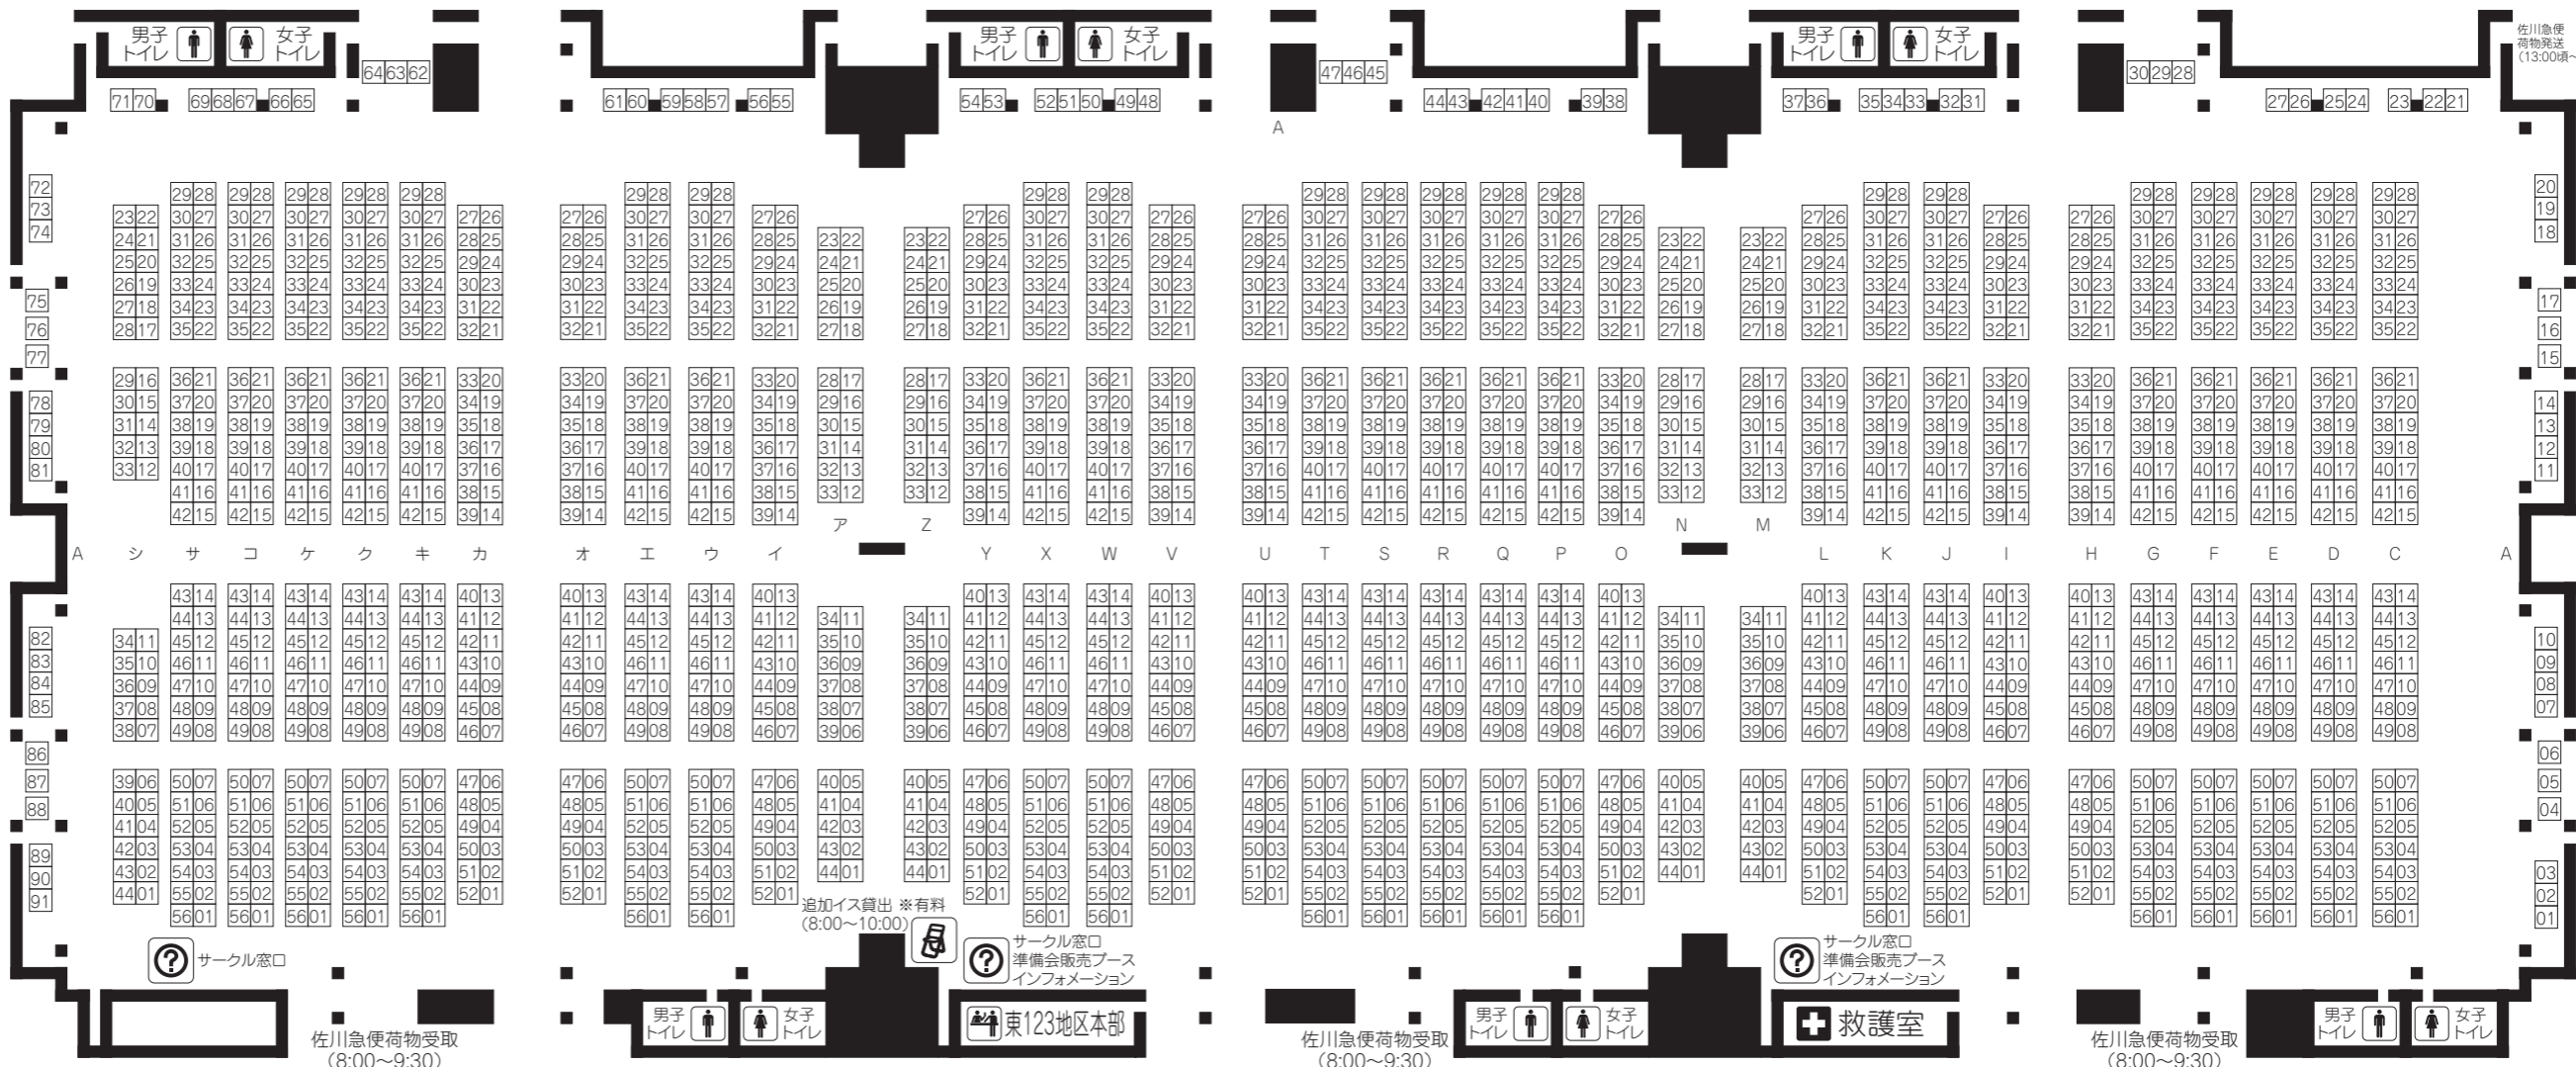

# 東地区 配置図

至西地区(2F)→

- ※今回、Bブロックはありません。
- ※2日目は  
ヨブロックがありません。
- ※ジャンルにより、  
一部男子トイレを  
女子トイレに変更する  
場合があります。

～東地区  
東地区  
東地区  
(13:00頃～)

佐川急便  
荷物受取  
(13:00頃～)

# 西地区配置図

# ホール別ジャンル配置

	東1ホール	東2ホール	東3ホール	東4ホール	東5ホール	東6ホール	西1ホール	西2ホール
ブック	A01~37 C~M	A38~54 N~Z	A55~91 ア~シ	ス55~91 メ~ヲ	ス38~54 ハ~ム	ス01~37 セ~ノ	つ~め	あ~ち
1日目	VTuber ゲーム(RPG)	ゲーム(RPG) スクウェア・エニックス(RPG) ゲーム(恋愛・ソーシャル女性向) 刀剣乱舞 ゲーム(その他) ゲーム(電源不要) 艦これ	艦これ ウマ娘	FC(少女・青年) FC(少年) 名探偵コナン FC(ジャンプその他) 創作(JUNE/BL)	創作(JUNE/BL) 音楽(洋楽・邦楽・男性アイドル) TV・映画・芸能・特撮 オリジナル雑貨 FC(小説) TIGER&BUNNY ガンダム	ガンダム ガルパン アニメ(少女) アニメ(その他)	ゲーム(ネット・ソーシャル) アズールレーン	ゲーム(ネット・ソーシャル) TYPE-MOON
2日目	男性向	男性向 鉄道・旅行・メカミ	鉄道・旅行・メカミ デジタル(その他) 東方Project	男性向	男性向 評論・情報 歴史・創作(文芸・小説)	ギャルゲー ラブライブ! アイドルマスター	創作(少女) 創作(少年) 学漫	創作(少年) コスプレ 同人ソフト