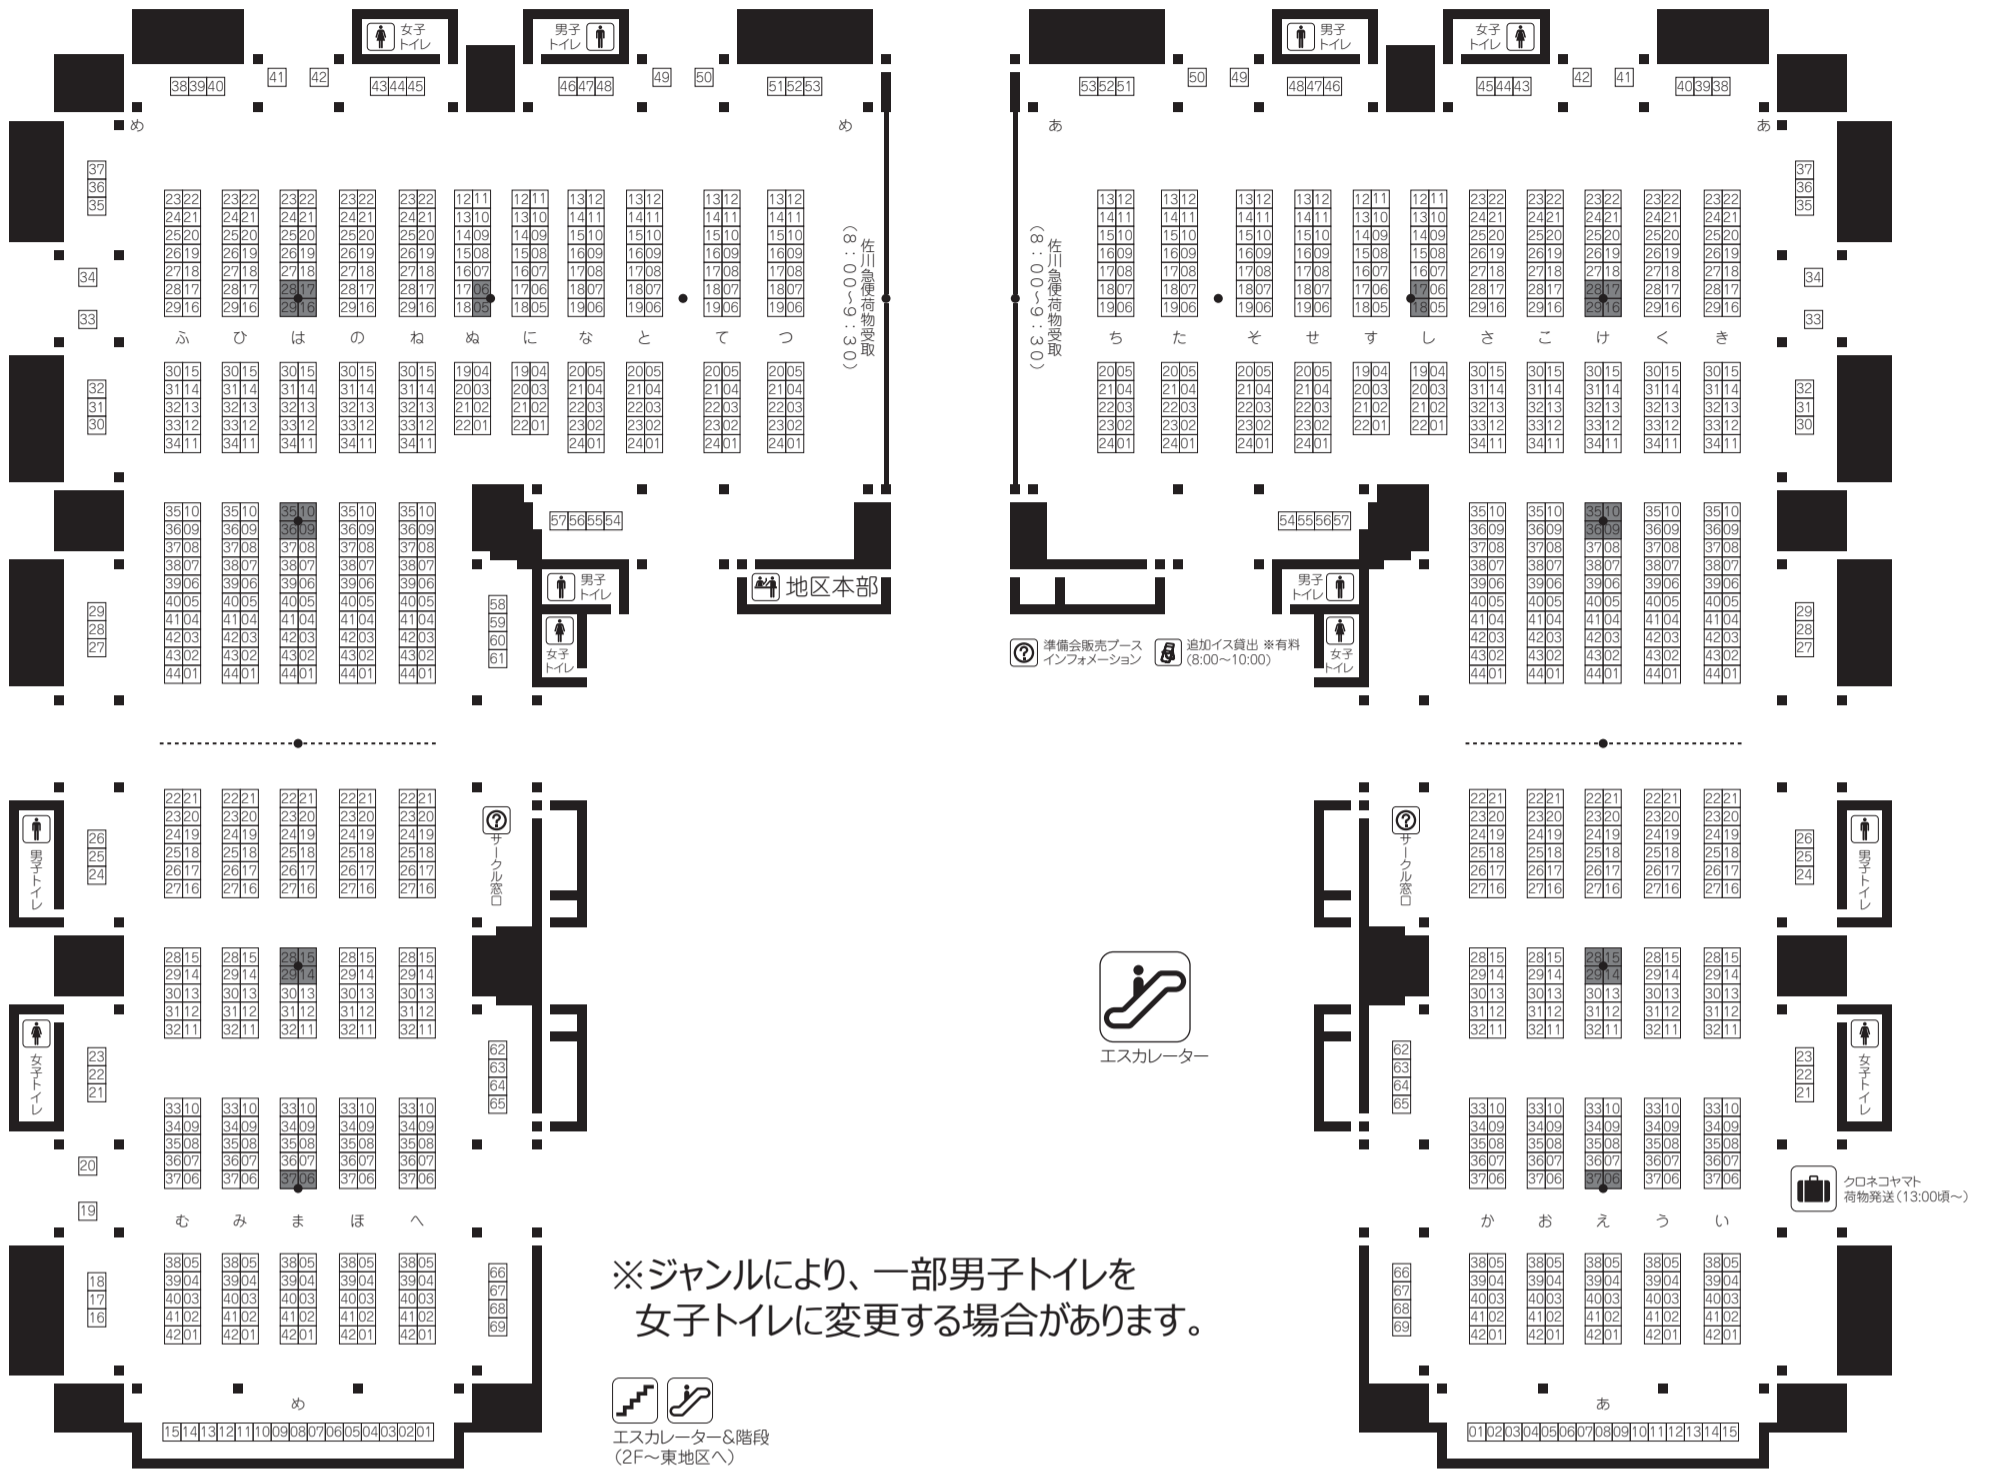

# 東地区 配置図

至西地区(2F)→

- ※今回、Bブロックはありません。
- ※2日目は  
ヨブロックがありません。
- ※ジャンルにより、  
一部男子トイレを  
女子トイレに変更する  
場合があります。

～東地区  
東地区  
東地区  
(13:00頃～)

佐川急便  
荷物受取  
(13:00頃～)

# 西地区配置図

# ホール別ジャンル配置

	東1ホール	東2ホール	東3ホール	東4ホール	東5ホール	東6ホール	西1ホール	西2ホール
ブック	A01~37 C~M	A38~54 N~Z	A55~91 ア~シ	ス55~91 メ~ヲ	ス38~54 ハ~ム	ス01~37 セ~ノ	つ~め	あ~ち
1日目	VTuber ゲーム(RPG)	ゲーム(RPG) スクウェア・エニックス(RPG) ゲーム(恋愛・ソーシャル女性向) 刀剣乱舞 ゲーム(その他) ゲーム(電源不要) 艦これ	艦これ ウマ娘	FC(少女・青年) FC(少年) 名探偵コナン FC(ジャンプその他) 創作(JUNE/BL)	創作(JUNE/BL) 音楽(洋楽・邦楽・男性アイドル) TV・映画・芸能・特撮 オリジナル雑貨 FC(小説) TIGER&BUNNY ガンダム	ガンダム ガルパン アニメ(少女) アニメ(その他)	ゲーム(ネット・ソーシャル) アズールレーン	ゲーム(ネット・ソーシャル) TYPE-MOON
2日目	男性向	男性向 鉄道・旅行・メカミ	鉄道・旅行・メカミ デジタル(その他) 東方Project	男性向	男性向 評論・情報 歴史・創作(文芸・小説)	ギャルゲー ラブライブ! アイドルマスター	創作(少女) 創作(少年) 学漫	創作(少年) コスプレ 同人ソフト