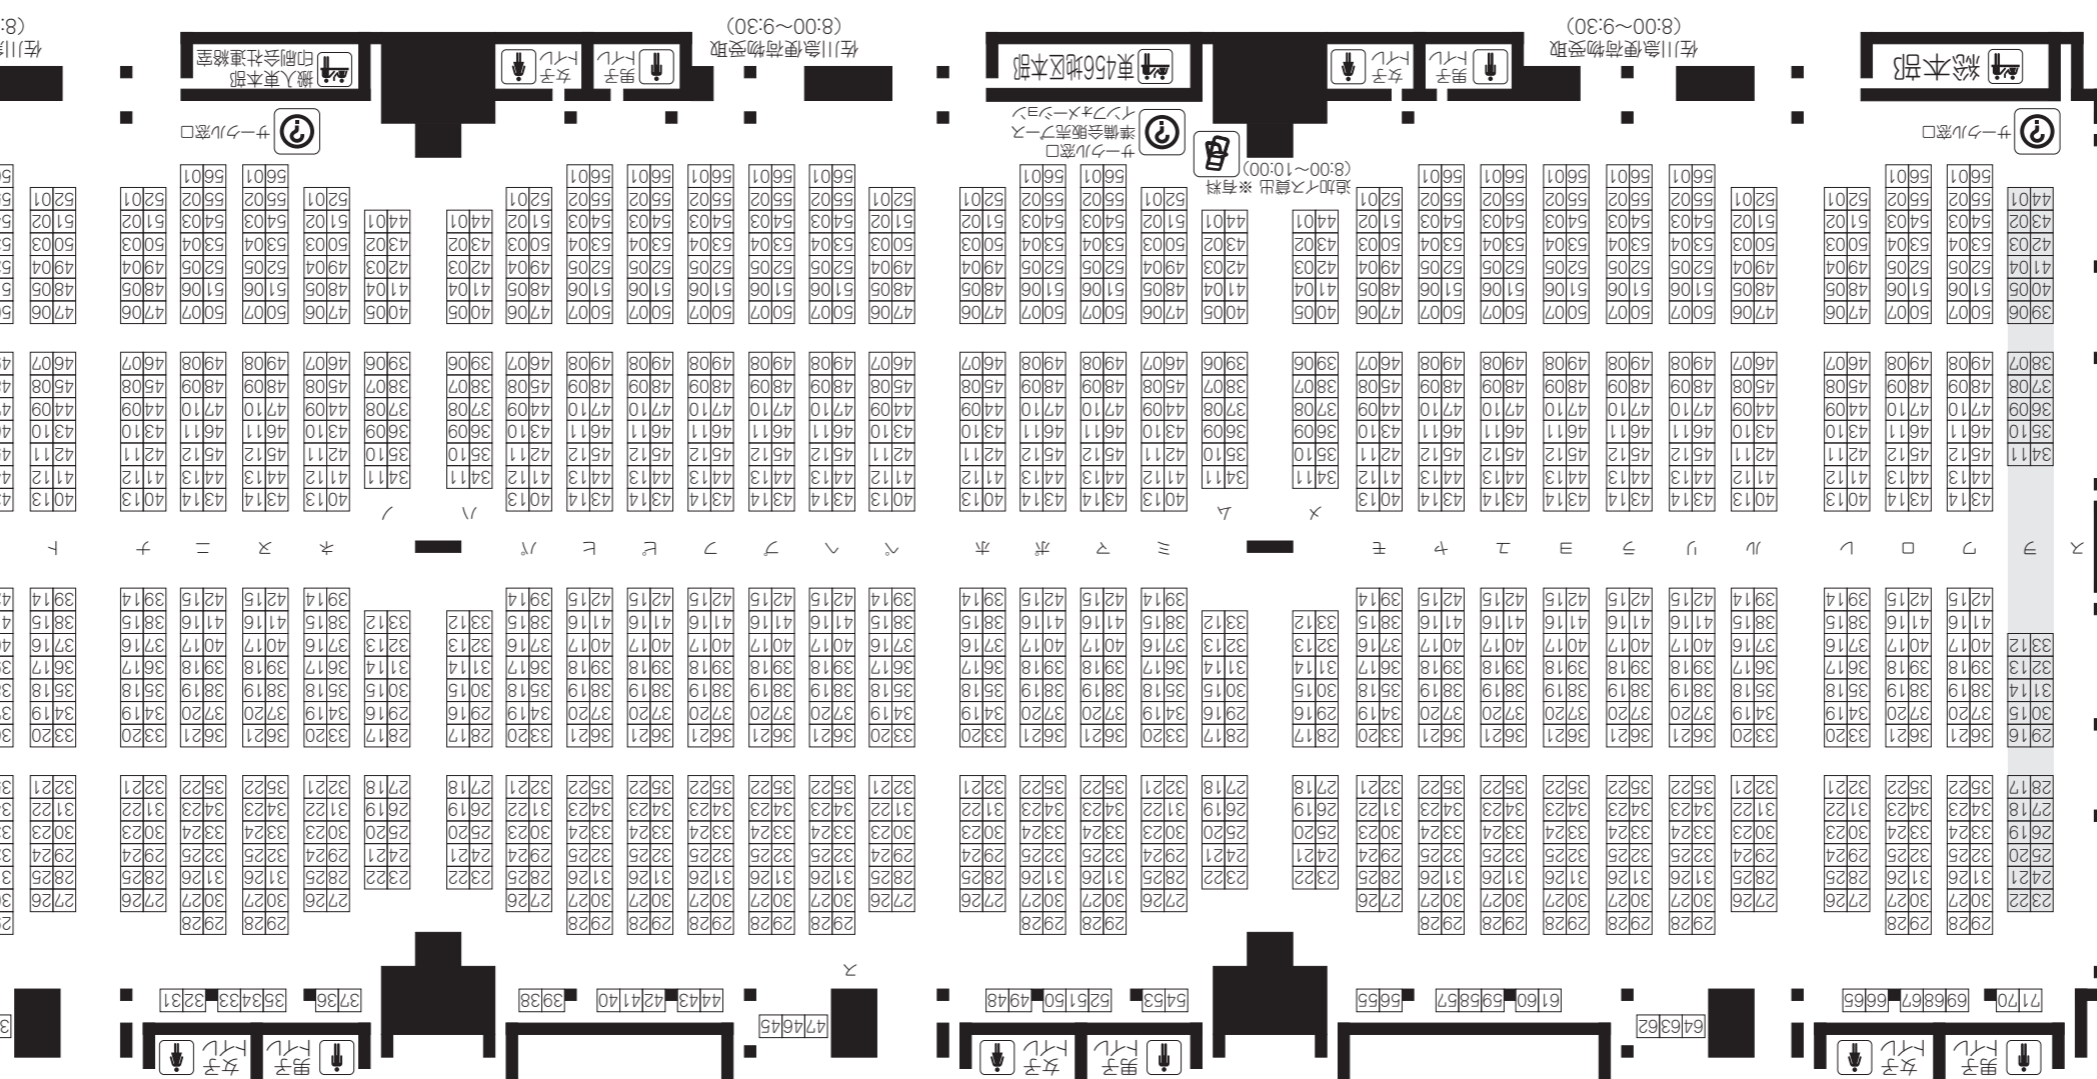

# 東地区 配置図

至西地区(2F)→

- ※今回、Bブロックはありません。
- ※2日目は  
ヨブロックがありません。
- ※ジャンルにより、  
一部男子トイレを  
女子トイレに変更する  
場合があります。

～東地区  
東地区  
東地区  
(13:00頃～)

佐川急便  
荷物受取  
(13:00頃～)

# 西地区配置図

# ホール別ジャンル配置

	東1ホール	東2ホール	東3ホール	東4ホール	東5ホール	東6ホール	西1ホール	西2ホール
ブック	A01~37 C~M	A38~54 N~Z	A55~91 ア~シ	ス55~91 メ~ヲ	ス38~54 ハ~ム	ス01~37 セ~ノ	つ~め	あ~ち
1日目	VTuber ゲーム(RPG)	ゲーム(RPG) スクウェア・エニックス(RPG) ゲーム(恋愛・ソーシャル女性向) 刀剣乱舞 ゲーム(その他) ゲーム(電源不要) 艦これ	艦これ ウマ娘	FC(少女・青年) FC(少年) 名探偵コナン FC(ジャンプその他) 創作(JUNE/BL)	創作(JUNE/BL) 音楽(洋楽・邦楽・男性アイドル) TV・映画・芸能・特撮 オリジナル雑貨 FC(小説) TIGER&BUNNY ガンダム	ガンダム ガルパン アニメ(少女) アニメ(その他)	ゲーム(ネット・ソーシャル) アズールレーン	ゲーム(ネット・ソーシャル) TYPE-MOON
2日目	男性向	男性向 鉄道・旅行・メカミ	鉄道・旅行・メカミ デジタル(その他) 東方Project	男性向	男性向 評論・情報 歴史・創作(文芸・小説)	ギャルゲー ラブライブ! アイドルマスター	創作(少女) 創作(少年) 学漫	創作(少年) コスプレ 同人ソフト