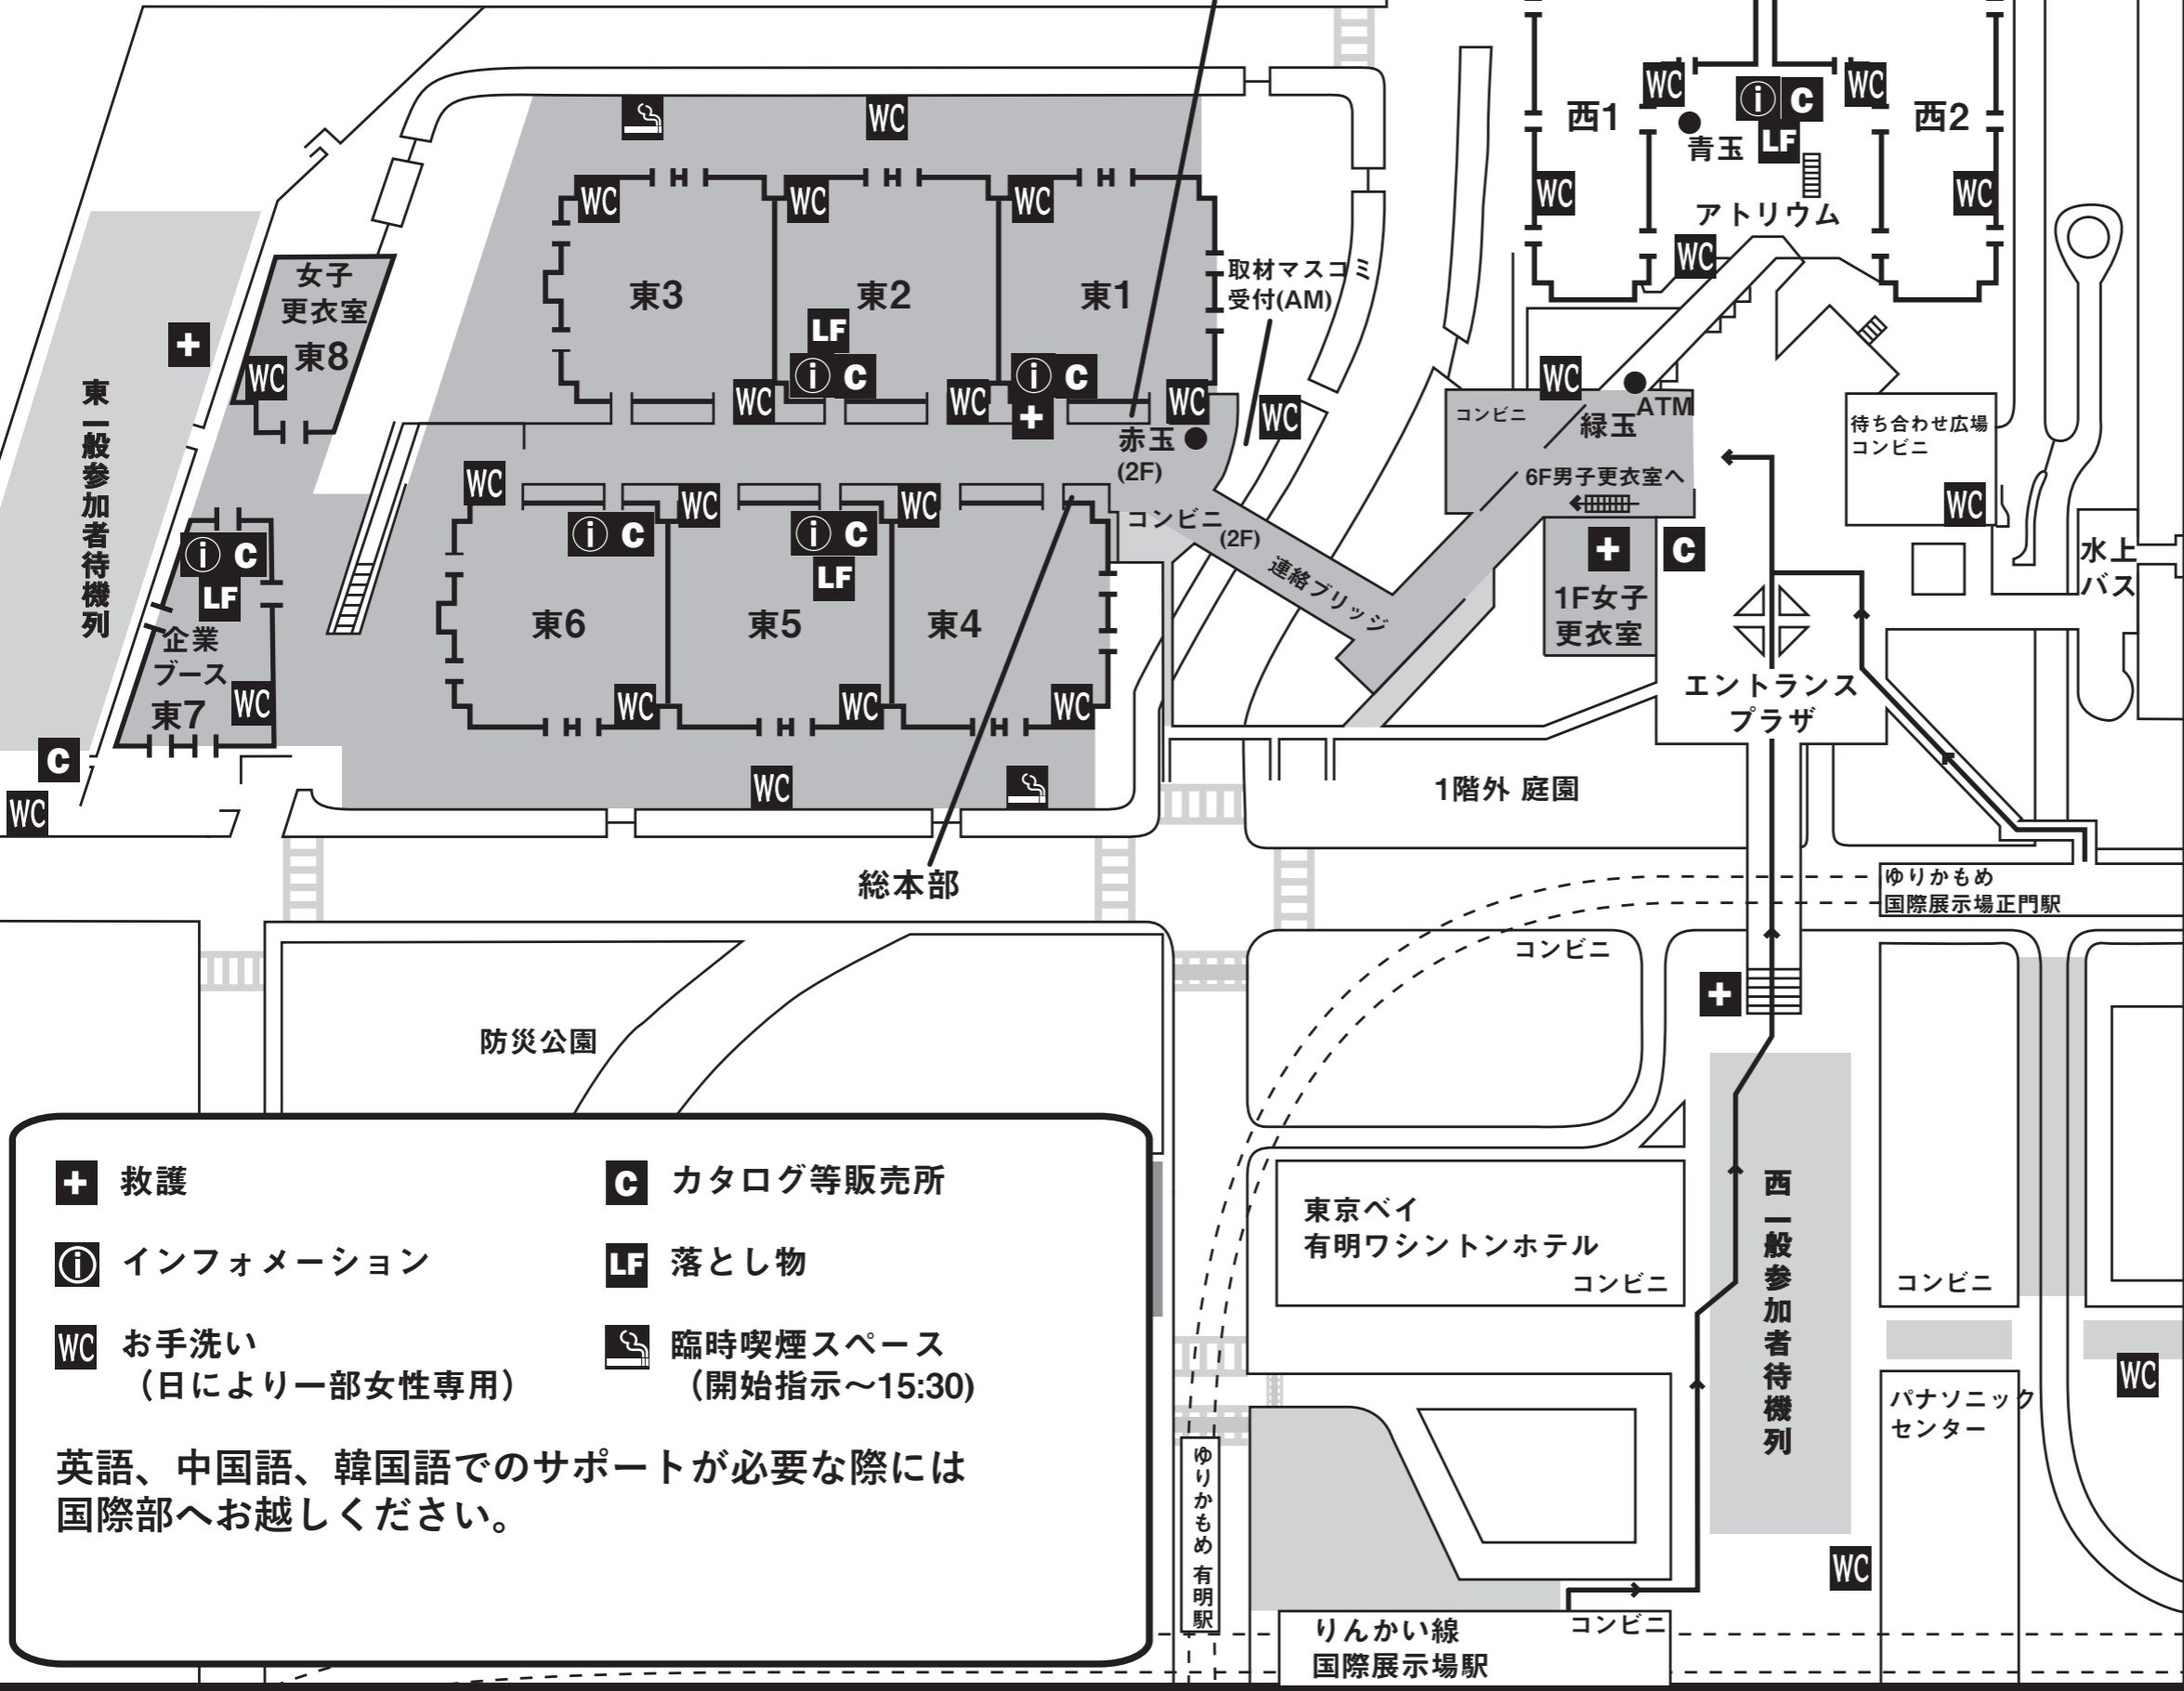

# コミックマーケット95 海外参加者向け会場案内図 (参考邦訳)

## 西地区4階

## エントランスプラザ1階

### 注意事項

- ・開会時間は10時です。開会まで一般参加者待機列に並んでお待ちください。
- ・駐車場はございません。公共交通機関でお越し下さい。
- ・16:00以降の電車は大変混雑しますのでご注意ください。
- ・コスプレをするには更衣室を利用の上、登録してください。コスプレのまま来退場しないで下さい。
- ・コスプレヤーの写真撮影の際には必ず許可を得てください。
- ・指定の場所以外での喫煙は禁止されています。