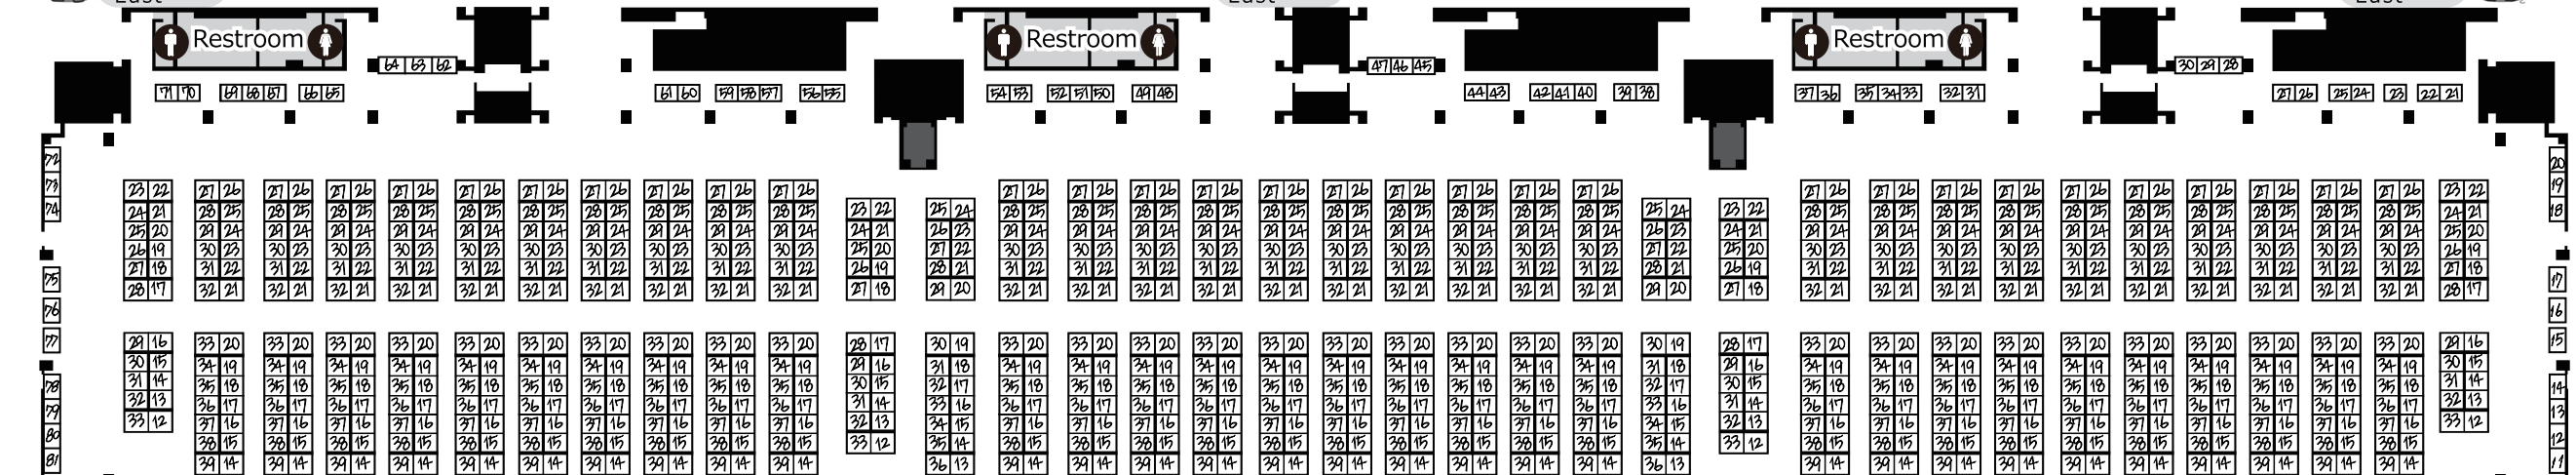

東3 East 3

東2 East 2

東1 East 1

A サ コ ケ ク キ カ オ イ ウ イ ア Z Y X W V U T S R Q P O N M L K J I H G F E D C B A

2022.8.13 Sat. 14 Sun
comiMarket 100
 コミックマーケット
 in 有明・東京国際展示場(東京ビッグサイト)
 Ariake Tokyo Big Sight

友達とはぐれたら
 イベントプラザ
 待ち合わせ広場へ
 (コンビニ横)