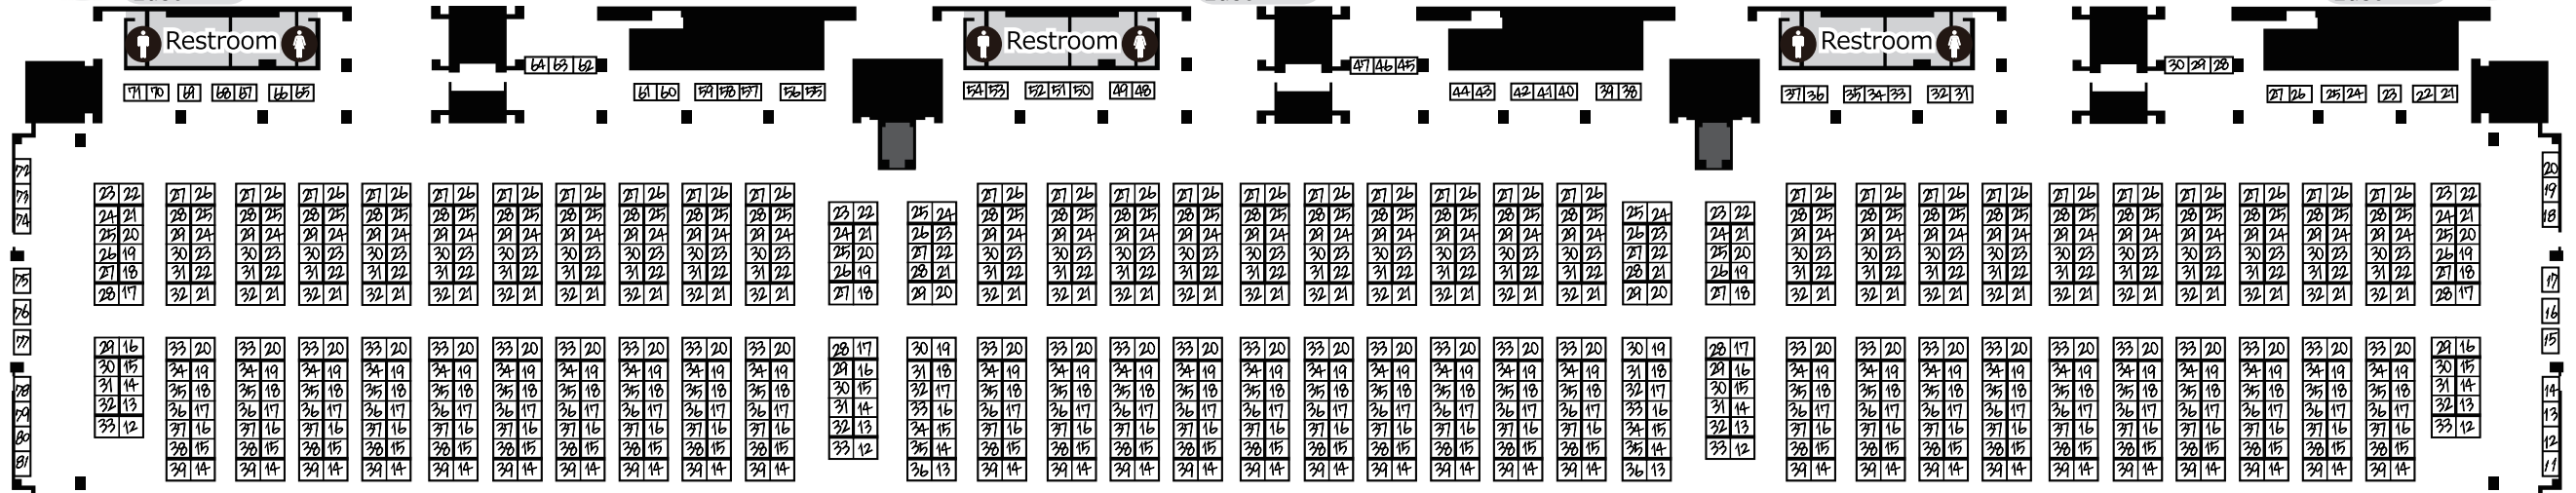

East

東6

East

シ ロ レ ル リ ラ ヨ ユ ヤ モ メ ム ミ マ ポ ホ ペ ヘ プ フ ピ ヒ パ ハ ノ ネ ヌ ニ ナ ト テ ツ チ タ ソ セ ス シ

救護室
First-aid room

画材販売

インフォメーション
販売

画材販売

画材販売

Restroom

地区本部

Restroom

搬入本部
印刷所連絡室

Restroom

2022.8.13 Sat, 14 Sun

comickmarket100