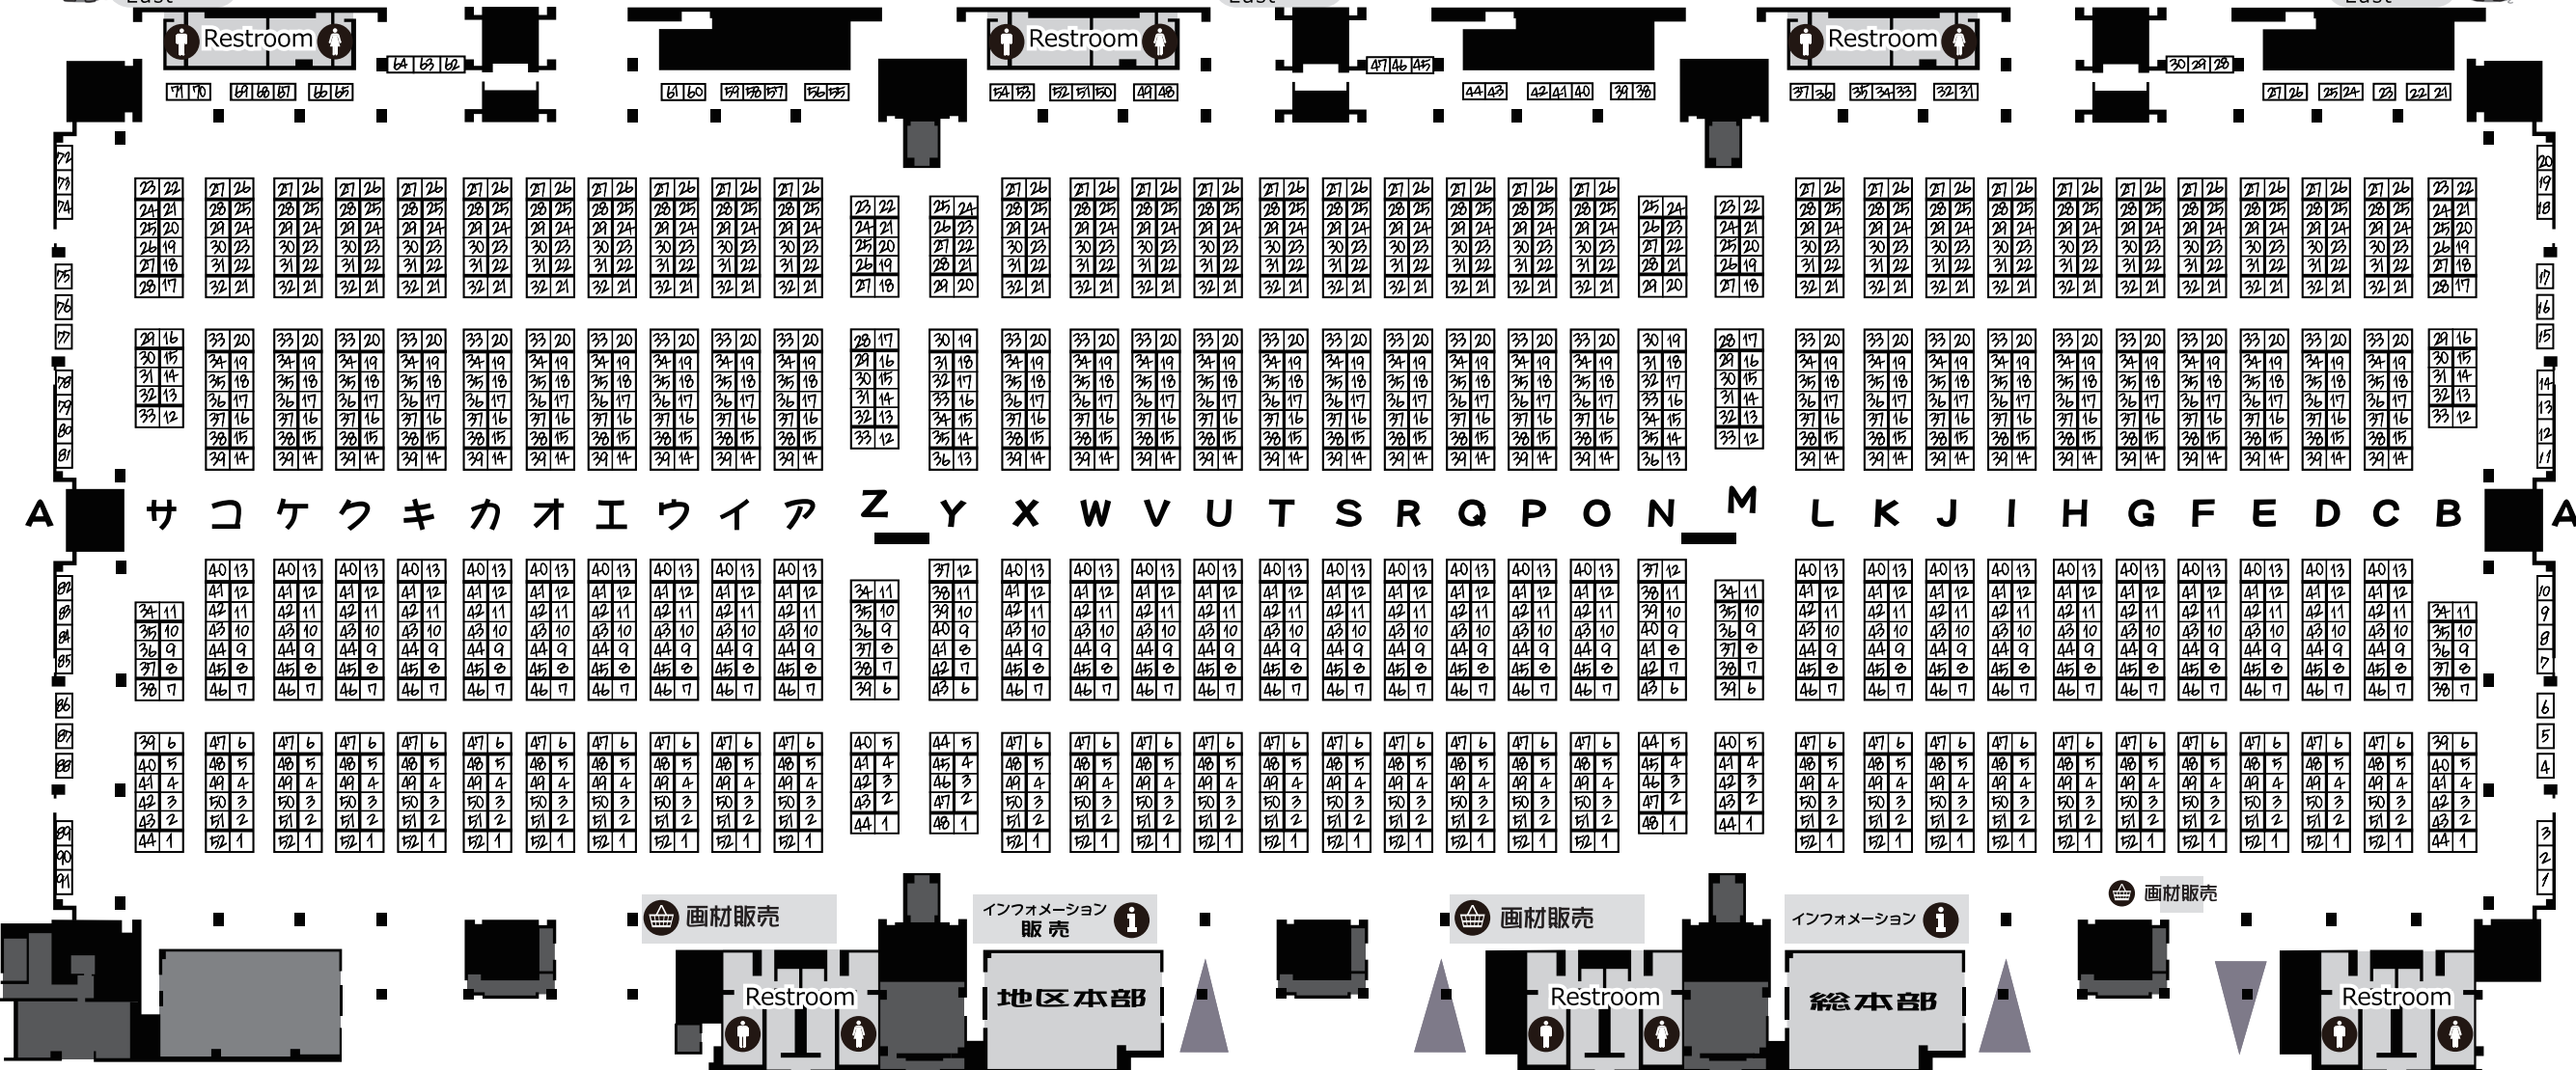

東3 East 3

東2 East 2

東1 East 1

2022.8.13 Sat. 14 Sun
comiMarket 100
 コミックマーケット
 in 有明・東京国際展示場(東京ビッグサイト)
 Ariake Tokyo Big Sight

友達とはぐれたら
 イベントプラザ
 待ち合わせ広場へ
 (コンビニ横)

東4

East

東5

East

東6

East

シ ロ レ ル リ ラ ヨ ユ ヤ モ メ ム ミ マ ポ ホ ペ ヘ プ フ ピ ヒ パ ハ ノ ネ ヌ ニ ナ ト テ ツ チ タ ソ セ ス シ

救護室
First-aid room

画材販売

インフォメーション
販売

画材販売

画材販売

Restroom

地区本部

Restroom

搬入本部
印刷所連絡室

Restroom

2022.8.13 Sat, 14 Sun

comickmarket100

コミックマーケット

in 有明・東京国際展示場(東京ビッグサイト)
Anake Tokyo Big Sight

友達とはぐれたら
イベントプラザ
待ち合わせ広場へ
(コンビニ横)