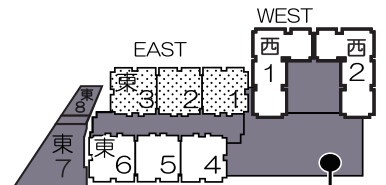

東3 East 3

東2 East 2

東1 East 1

2022.8.13 Sat. 14 Sun
comiMarket 100
 コミックマーケット
 in 有明・東京国際展示場(東京ビッグサイト)
 Ariake Tokyo Big Sight

友達とはぐれたら
 イベントプラザ
 待ち合わせ広場へ
 (コンビニ横)

東4

East

東5

East

東6

East

シ ロ レ ル リ ラ ヨ ユ ヤ モ メ ム ミ マ ポ ホ ペ ヘ プ フ ピ ヒ パ ハ ノ ネ ヌ ニ ナ ト テ ツ チ タ ソ セ ス シ

救護室
First-aid room

画材販売

インフォメーション
販売

画材販売