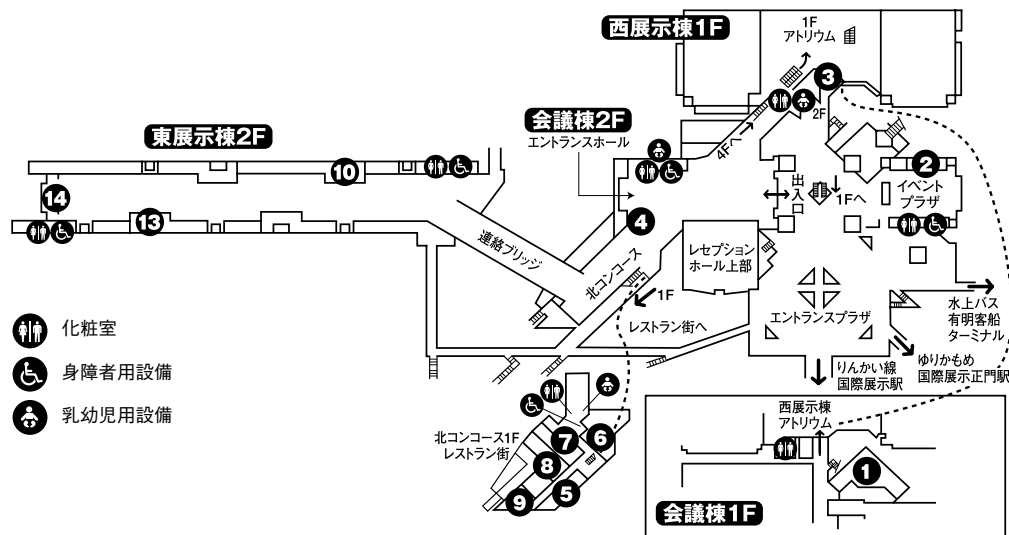

# ビッグサイト飲食店ガイド

- 化粧室
- 身障者用設備
- 乳幼児用設備

店名	席数	営業時間(コメケ開催時変更予定あり)	場所	クーポン(ウェブからプリントアウトが必要)
① フードコート&ビア-Eat it!	422席	11:00~17:00	会議棟	有明地区に400席の大型フードコート&ビア
② タリーズコーヒー	101席	8:00~19:00	イベントプラザ	一杯一杯手作りで提供する本格的なコーヒーを気軽にお楽しみいただけます。
③ カフェテラス ロイヤル	140席	9:00~17:00	アトリウム2F	パンや軽食が楽しめる、憩いのカフェ。
④ プロント		8:00~19:00	エントランスホール	ビッグサイトの中央に位置するカフェ。休憩やご商談にご利用下さい。
⑤ カフェテリアマーメイド	120席	11:00~17:00	北コンコース レストラン街	日当たりの良い店内でのランチタイムでおくつろぎを。お食事はセルフサービスでのご提供です。
⑥ ザ・ビッグラウンジ	220席	11:00~17:00		220席のゆったりとした空間で、ビジネス環境の整った個室2部屋を完備。会食、懇親会にご利用ください。
⑦ スターボックス	150席	8:00~19:00		エスプレッソをはじめ、ペストリー、サンドイッチをお楽しみいただけます。
⑧ 和食屋	100席	11:00~16:00		ランチタイムは海鮮丼やネギトロ丼など鮮魚の丼や、焼き魚など和食をご用意しております。
⑨ 日比谷マツモトロー	154席	11:00~17:00		ふんわり卵のオムライスなどのカジュアルな洋食が楽しめるカフェテリアレストラン
⑩ 東京ベイキッチン		11:00~17:00	ガレリア2F(東1-3ホール側)	うどん、そば、ラーメン、カレー丼
⑬ カレーショップ C&Cダイニング		11:00~17:00	ガレリア2F(東4-6ホール側)	カレー、とんかつ定食
⑭ 香港飲茶楼ル・パルク	196席	11:00~16:00	ガレリア2F(奥)	開放的な空間で、カジュアルチャイニーズをお楽しみください。
アルボルト 東京ビッグサイト店		11:00~19:00 (ラストオーダー18:00)	会議棟8F	景色の美しい会議棟8階でランチ・ディナーを。