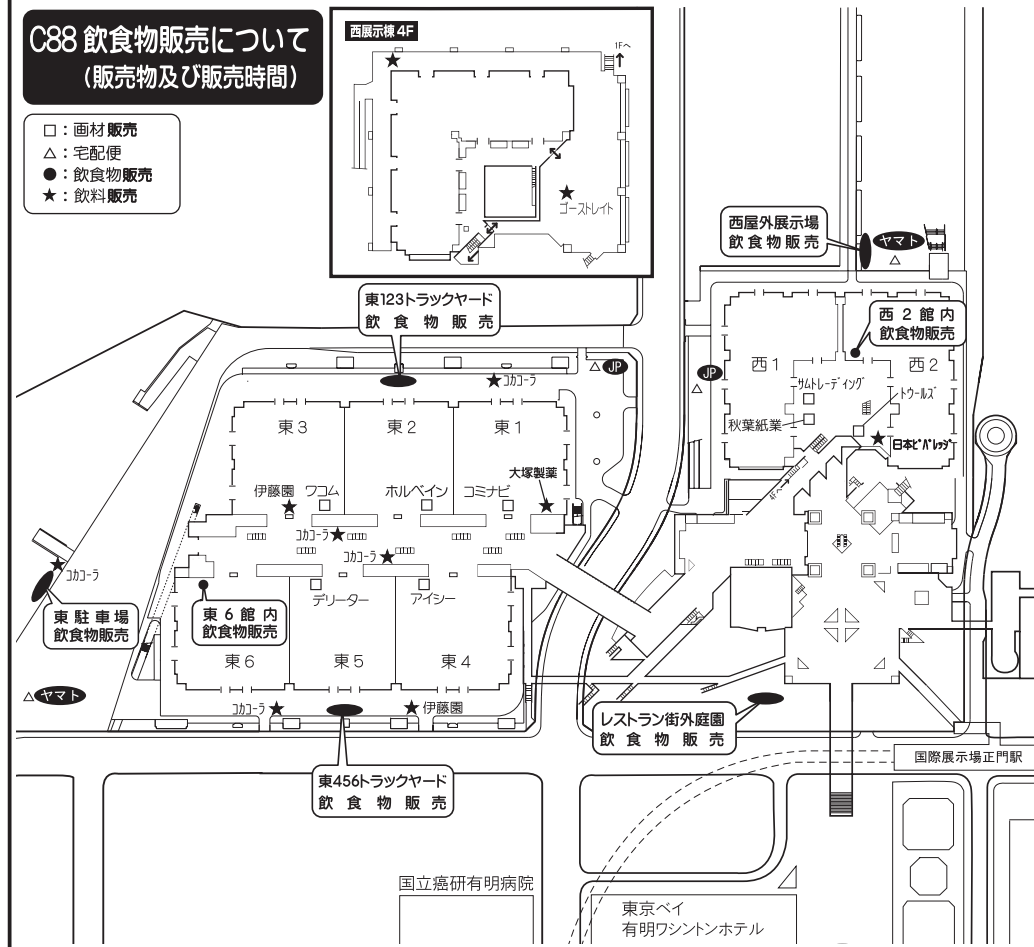

C88 飲食物販売について (販売物及び販売時間)

- □: 画材販売
- △: 宅配便
- ●: 飲食物販売
- ★: 飲料販売

飲食物販売のご案内

出展位置	販売時間	販売物一例※
【東駐車場】	5:00~ 8:45	ケバブサンド/ケバブ丼/カーリーポテト/タコス/富士宮焼きそば/ピフテキ丼/おつまみステーキ/ピザ/ハーブソーセージ/珈琲/ソフトドリンクなど
【東123トラックヤード】	7:30~ 8:45 10:00~15:30	お好み焼き/ネギタコ焼き/マヨ玉焼きそば/仙台牛タン丼/タン塩串焼き/かき氷/ドネルケバブ/ケバブライス/トルコビーフソーセージ/ソフトドリンクなど
【東456トラックヤード】	7:30~ 8:45 10:00~15:30	釜揚げしらす丼/梅しらす丼/高菜しらす丼/デラックスタコスチ/キンタコス/メキシカンキーマライス/オムライス/ソフトドリンクなど
【東6館内】	7:30~16:00	ケバブサンド/ファラフェルサンド/カップアイス/ソフトドリンクなど
【レストラン街外庭園】	10:00~15:30	チュロス各種/クレープ/コーヒー各種/スムージー/フレーバーラテ/ハロハロ/ソフトドリンクなど
【西2館内】	7:30~16:00	ランチステーキ丼/アイスクレープ/フルーツかき氷/ソフトドリンクなど
【西屋外展示場】	7:30~ 8:45 10:00~15:30	黒毛和牛丼/カルビ大串焼/ひるぜん焼きそば/フランクフルト/牛タンDOG/牛タン丼/ステーキ皿/すぶからあげ/肉巻棒/かき氷/ソフトドリンクなど

※当日の販売物は変更となる可能性があります